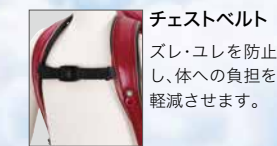

グランコンパクト ワオ!!
本体価格 ~~63,800~~円(税込) → **特別斡旋価格 58,100**円(税込)

マチ幅 13.0 cm
A4フラットファイル対応サイズ
タブレットPC対応サイズ

重量	サイズ(内寸)	主素材	商品番号
約970g (付属品除く)	幅23.5×マチ13.0×高30.5cm (A4フラットファイル&タブレットPC対応サイズ)	クラリーノ®エフ	05-98800

Standard