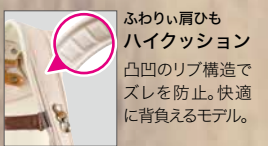

31 ■ ネイビー ×
■ キャメル