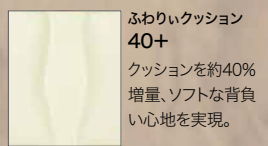

ふわりの肩も
スタンダード
両サイドと中央の
クッションでソフト
に支えるふわりの
基本モデル。

グランコンパクト ワオ!!
本体価格 ~~63,800~~円(税込) → 特別斡旋価格 **58,100**円(税込)

マチ幅 13.0 cm
A4 フラットファイル 対応サイズ
タブレット PC 対応サイズ

重量	サイズ(内寸)	主素材	商品番号
約 980g (付属品除く)	幅23.5×マチ13.0×高30.5cm (A4フラットファイル&タブレットPC対応サイズ)	クラリーノ®エフ	05-98900

Treize

トレーズ

アンティークな雰囲気
落ち着いたカラー
ひとつ上の良質

25 ■ ベージュ ×
■ キャメル

26 ■ エバーグリーン ×
■ ブラウン

27 ■ ピンクベージュ ×
■ ベージュ

28 ■ ブラック ×
■ ブラウン

29 ■ キャメル ×
■ ブラウン

30 ■ カーマイン ×
■ ブラウン

31 ■ ネイビー ×
■ キャメル

トレーズ
本体価格 ~~66,000~~円(税込) **特別斡旋価格**
→ **62,300**円(税込)

重量	サイズ(内寸)	主素材	商品番号
約1,190 g (付属品除く)	幅23.5×マチ13.5×高30.5cm (A4フラットファイル&タブレットPC対応サイズ)	クラリーノ®エフ	05-70800

Standard