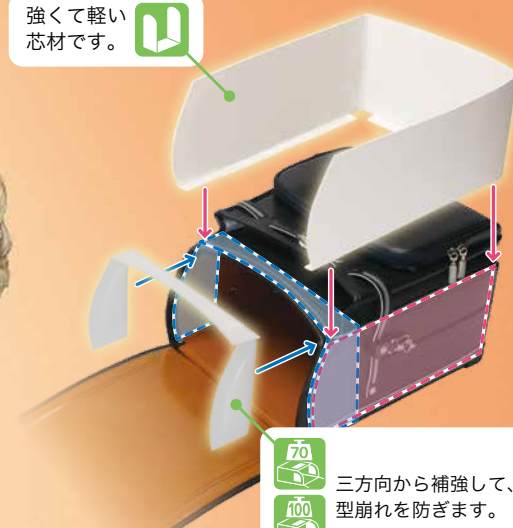

共通機能

軽量・復元性・高剛性・耐水性に優れており、リサイクル可能な無害でエコな芯材です。

強くて軽い
芯材です。